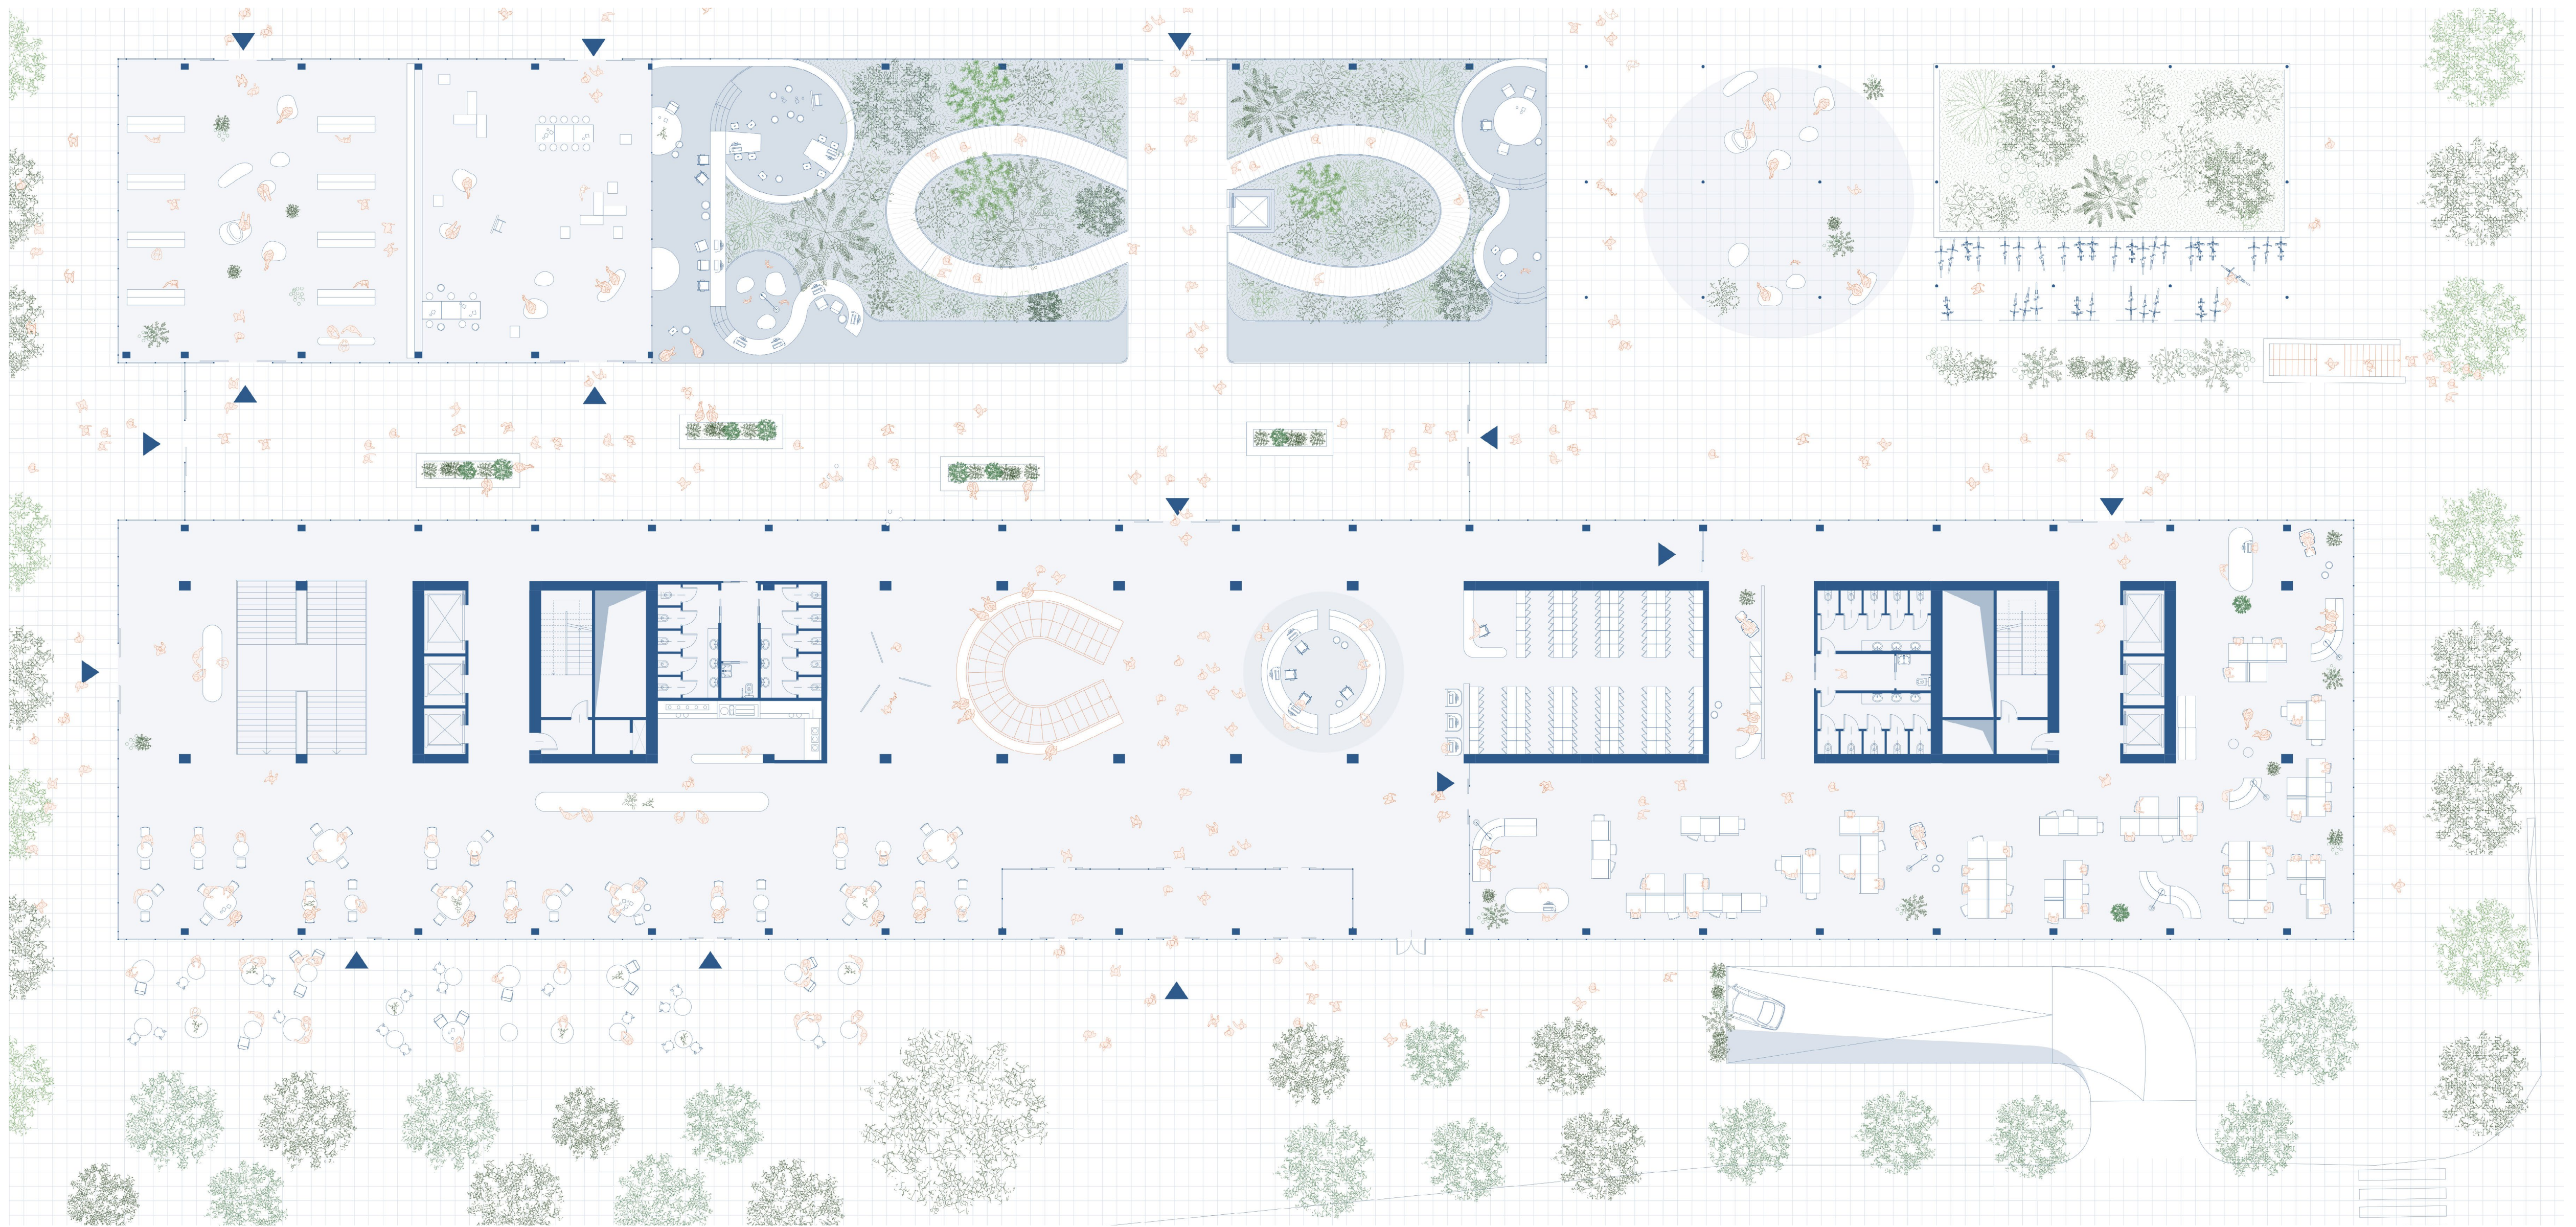

- auditorium
- imaginarium
- ingresso / promenade
- sala 24 ore
- bookshop

- → auditorium
- → imaginarium
- → dipendenti
- → deposito robotizzato
- → ingresso
- → promenade
- → bookshop

dipartimenti / sala studio 24h

spazi commerciali / caffè e bistro, bookshop e pop-up store