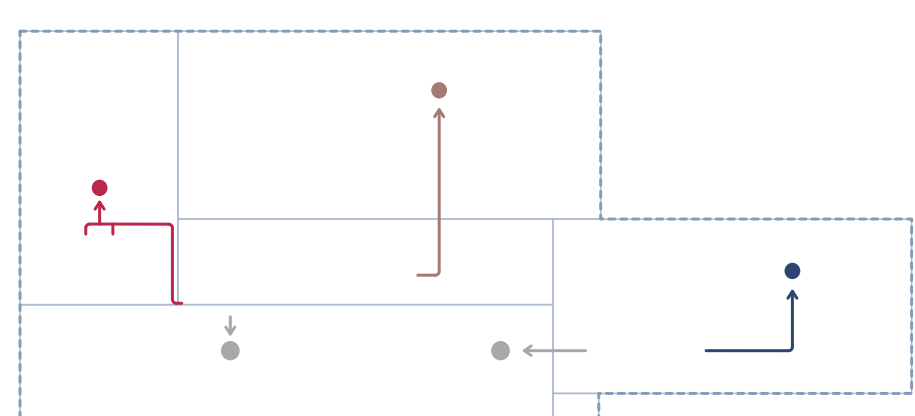

- → auditorium
- → imaginarium
- → dipendenti
- → deposito robotizzato

auditorium / 300 posti a sedere
deposito centrale robotizzato
parcheggio interrato