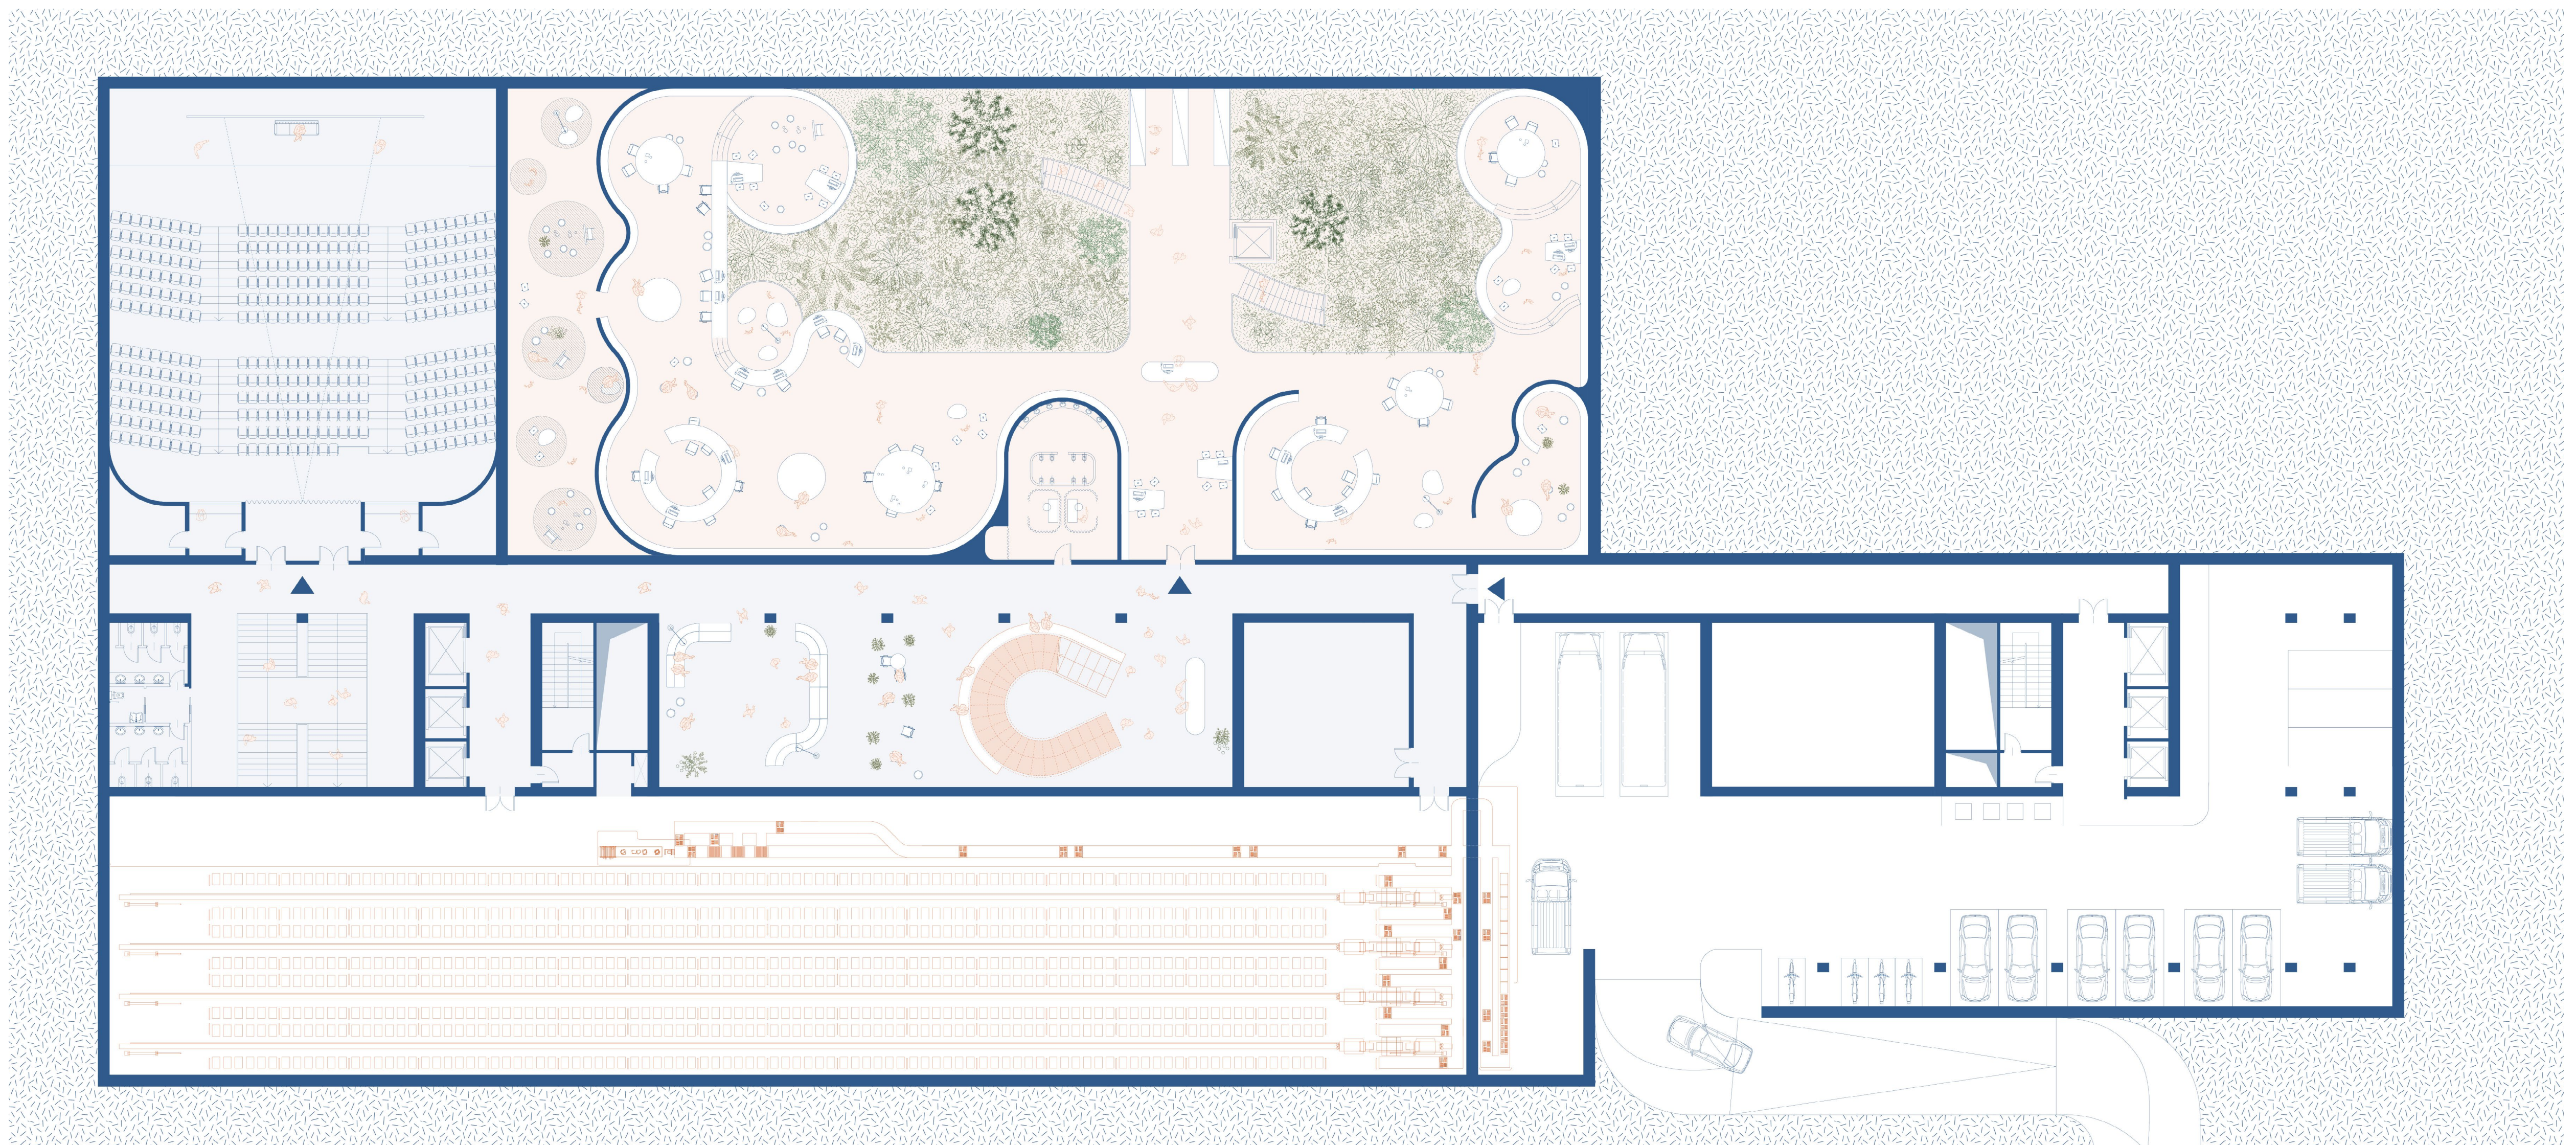

- → auditorium
- → imaginarium
- → dipendenti
- → deposito robotizzato

auditorium / 300 posti a sedere
deposito centrale robotizzato
parcheggio interrato