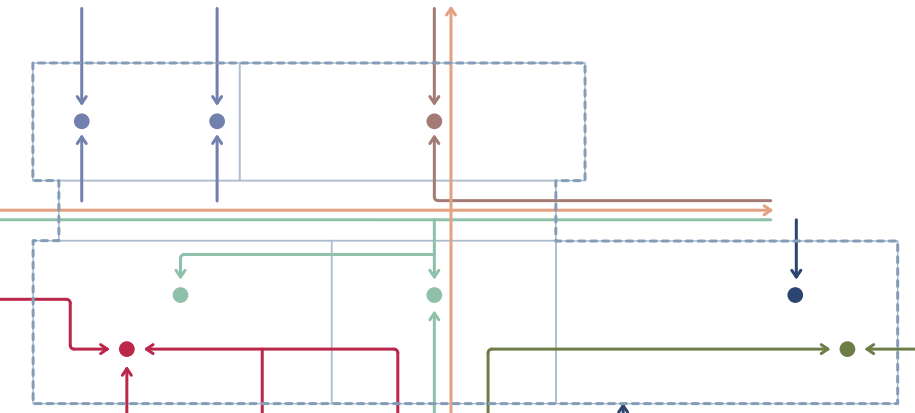

- auditorium
- imaginarium
- ingresso / promenade
- sala 24 ore
- bookshop